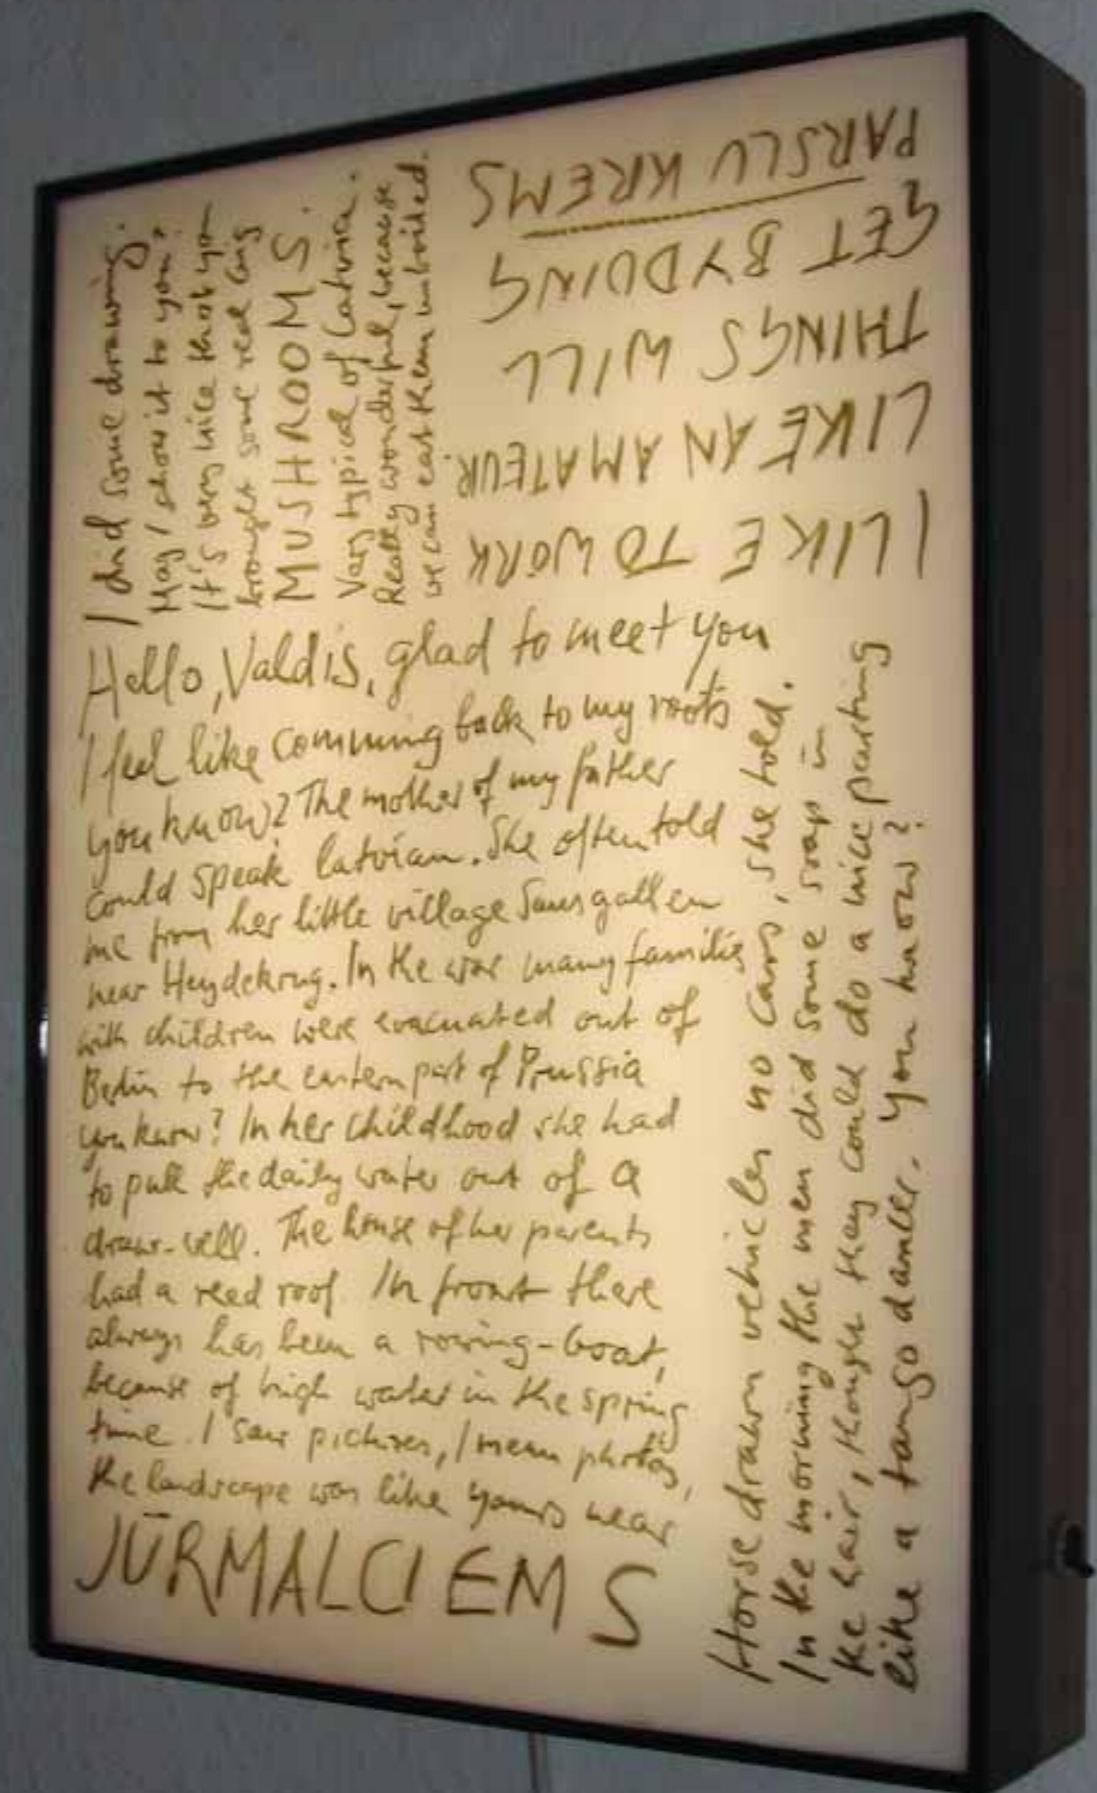

Ich möchte diese Birke sein
Die du so liebst:
Hundert Arme hätt ich um dich zu schützen
Hundert grüne und sanfte Hände
Um dich zu streicheln!
Ich hätte die besten Vögel der Welt
Um dich bei Tagesanbruch zu wecken
Und am Abend zu trösten
In den Stunden des Sommers könnt ich dich
Unter Blumenblättern aus Sonne verschütten
In meinen Schatten hüllte ich zur Nacht
Deine ängstlichen Träume...
Ich wollt ich wäre diese Birke
Zu deren Fuß sie dein Grab höhlen werden
Und die mit ihren Wurzeln
Dich noch umklammern wird

Yvan Goll