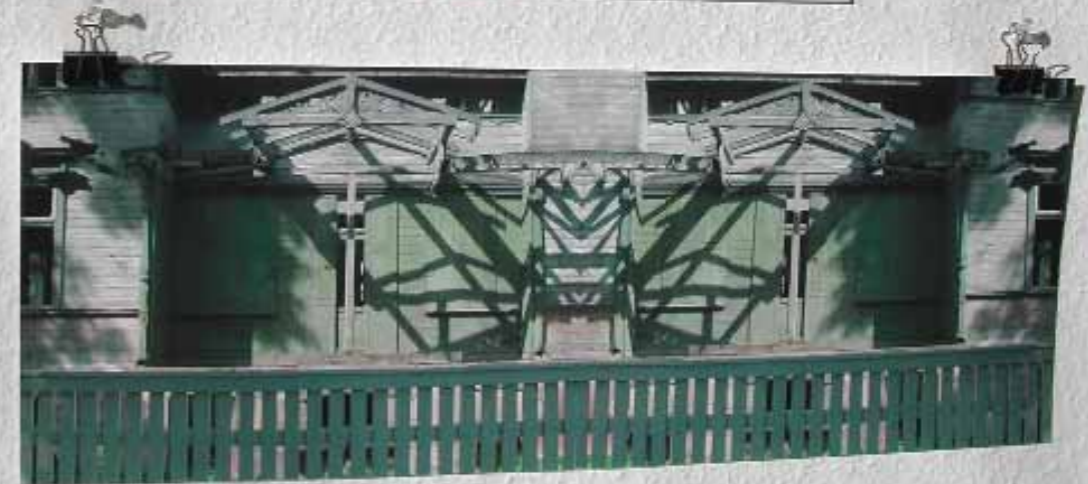

Spielball, 2006, 26 x 33 cm

Ich möchte diese Birke sein  
 Die du so liebst:  
 Hundert Arme hätt ich um dich zu schützen  
 Hundert grüne und sanfte Hände  
 Um dich zu streicheln!  
 Ich hätte die besten Vögel der Welt  
 Um dich bei Tagesanbruch zu wecken  
 Und am Abend zu trösten  
 In den Stunden des Sommers könnt ich dich  
 Unter Blumenblättern aus Sonne verschütten  
 In meinen Schatten hüllte ich zur Nacht  
 Deine ängstlichen Träume...  
 Ich wollt ich wäre diese Birke  
 Zu deren Fuß sie dein Grab höhlen werden  
 Und die mit ihren Wurzeln  
 Dich noch umklammern wird

Für Lati, 2006, 43 x 40 cm

Hund beißt Meer, 2006, je 50 x 60 cm

Svetlana vor Baltic Sea 2006, 150 x 48 x 48 cm

Baltic Sea I und II, 2006, 230 x 290 cm, Ziemupe, 2006, 36 x 45 x 33 cm

Ziemupe, 2006, 36 x 45 x 33 cm, Karosta-Impressionen, 2005, je 21 x 29 cm, 10 Anker, 2005, 21 x 59 cm, High Noon, 2005, 21 x 59 cm,