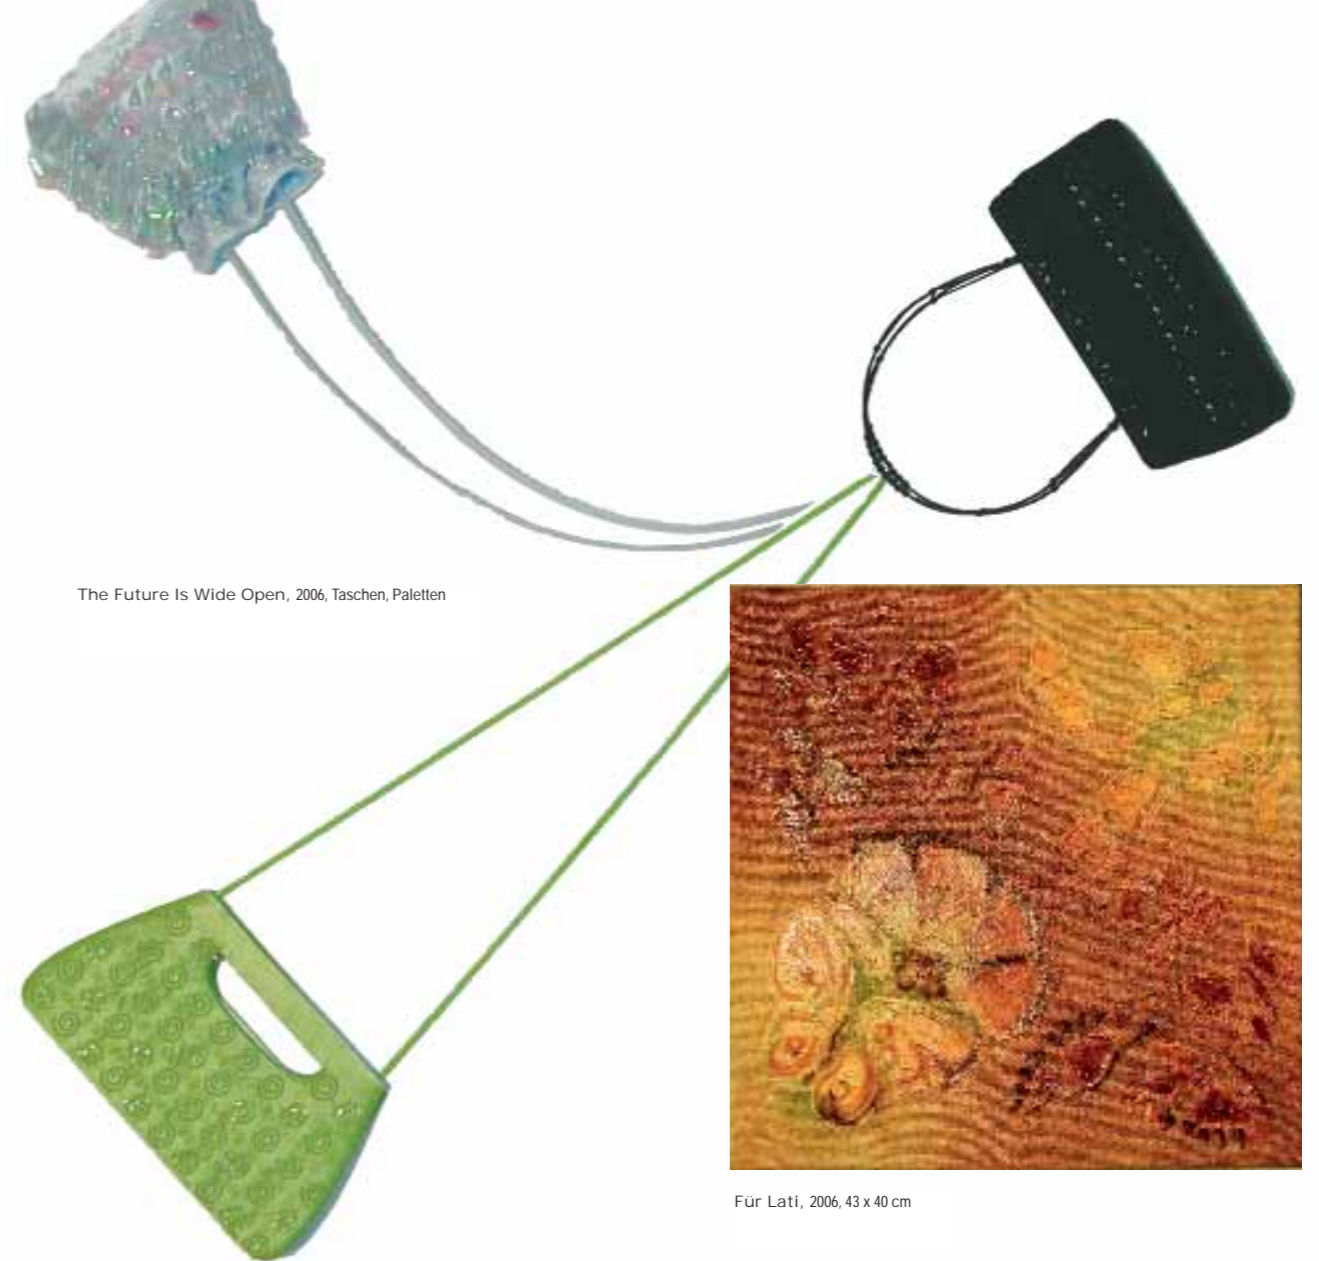

Spielball, 2006, 26 x 33 cm

Ich möchte diese Birke sein  
 Die du so liebst:  
 Hundert Arme hätt ich um dich zu schützen  
 Hundert grüne und sanfte Hände  
 Um dich zu streicheln!  
 Ich hätte die besten Vögel der Welt  
 Um dich bei Tagesanbruch zu wecken  
 Und am Abend zu trösten  
 In den Stunden des Sommers könnt ich dich  
 Unter Blumenblättern aus Sonne verschütten  
 In meinen Schatten hüllte ich zur Nacht  
 Deine ängstlichen Träume...  
 Ich wollt ich wäre diese Birke  
 Zu deren Fuß sie dein Grab höhlen werden  
 Und die mit ihren Wurzeln  
 Dich noch umklammern wird

Yvan Goll

Birke, 2006, 290 x 330 cm

Roots, 2006, 65 x 445 x 12 cm

Latvia Trails, 2006

Mental Map, 2006, 10,5 x 14,8 cm

Diary LV, 2006, 30 x 37 cm

Aivars Likes Fishes, 2006, 30 x 20 cm

The Future Is Wide Open, 2006, Taschen, Paletten

Für Lati, 2006, 43 x 40 cm

Hund beißt Meer, 2006, je 50 x 60 cm

Svetlana vor Baltic Sea 2006, 150 x 48 x 48 cm

Baltic Sea I und II, 2006, 230 x 290 cm, Ziemupe, 2006, 36 x 45 x 33 cm

Ziemupe, 2006, 36 x 45 x 33 cm, Karosta-Impressionen, 2005, je 21 x 29 cm, 10 Anker, 2005, 21 x 59 cm, High Noon, 2005, 21 x 59 cm,