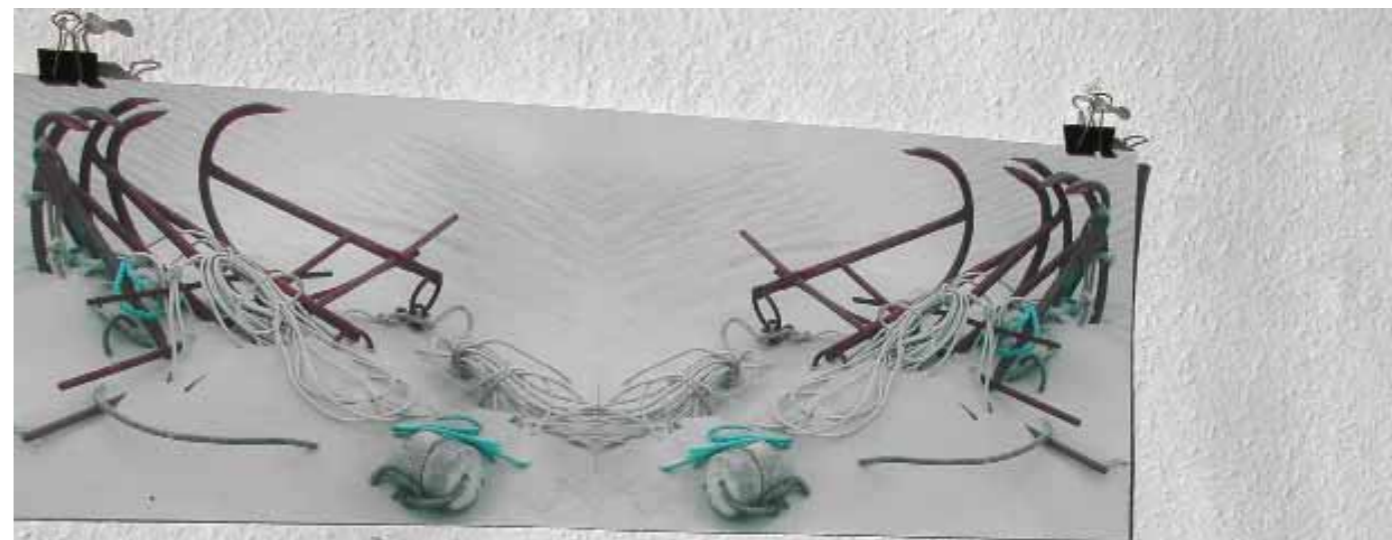

Für Lati, 2006, 43 x 40 cm

Hund beißt Meer, 2006, je 50 x 60 cm

Svetlana vor Baltic Sea 2006, 150 x 48 x 48 cm

Baltic Sea I und II, 2006, 230 x 290 cm, Ziemupe, 2006, 36 x 45 x 33 cm

Ziemupe, 2006, 36 x 45 x 33 cm, Karosta-Impressionen, 2005, je 21 x 29 cm, 10 Anker, 2005, 21 x 59 cm, High Noon, 2005, 21 x 59 cm,